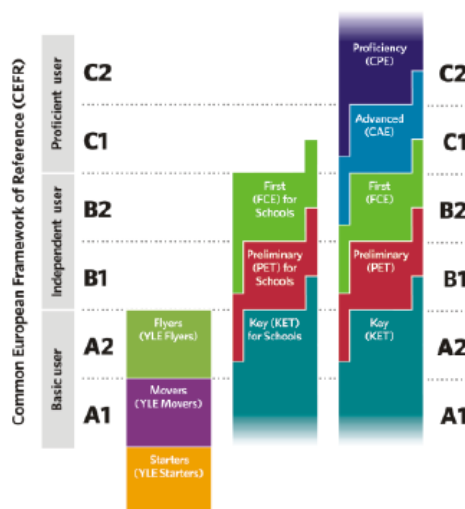

The English School (TES)

PREPARACIÓN EXÁMENES CAMBRIDGE INGLÉS Infantil | Primaria | Secundaria | Bachillerato

Ofrece la preparación de exámenes de la universidad de Cambridge para los alumnos de Infantil y Primaria (niveles Starters, Movers y Flyers) Secundaria y Bachillerato (niveles de preparación: A1, A2, B1, B2, C1 y C2).

Horarios:

	LUNES	MARTES	MIÉRCOLES	JUEVES	VIERNES
	MEDIODÍA				
12:30-13:30	TES 4º a 6º Prim	TES 4º a 6º Prim	TES 4º a 6º Prim	TES 4º a 6º Prim	TES 4º a 6º Prim
14:25-15:25	TES 1ºInf a 3ºPrim	TES 1ºInf a 3ºPrim	TES 1ºInf a 3ºPrim	TES 1ºInf a 3ºPrim	TES 1ºInf a 3ºPrim
	TARDE				
15:30-16:30 Alumnos comedor	TES ESO-BTO	TES ESO-BTO	TES ESO-BTO	TES ESO-BTO	TES ESO-BTO
16:00-17:00	TES ESO-BTO	TES ESO-BTO	TES ESO-BTO	TES ESO-BTO	TES ESO-BTO
17:00-18:00	TES ESO-BTO	TES ESO-BTO	TES ESO-BTO	TES ESO-BTO	TES ESO-BTO
17:00-18:00	TES Inf-Prim	TES Inf-Prim	TES Inf-Prim	TES Inf-Prim	TES Inf-Prim